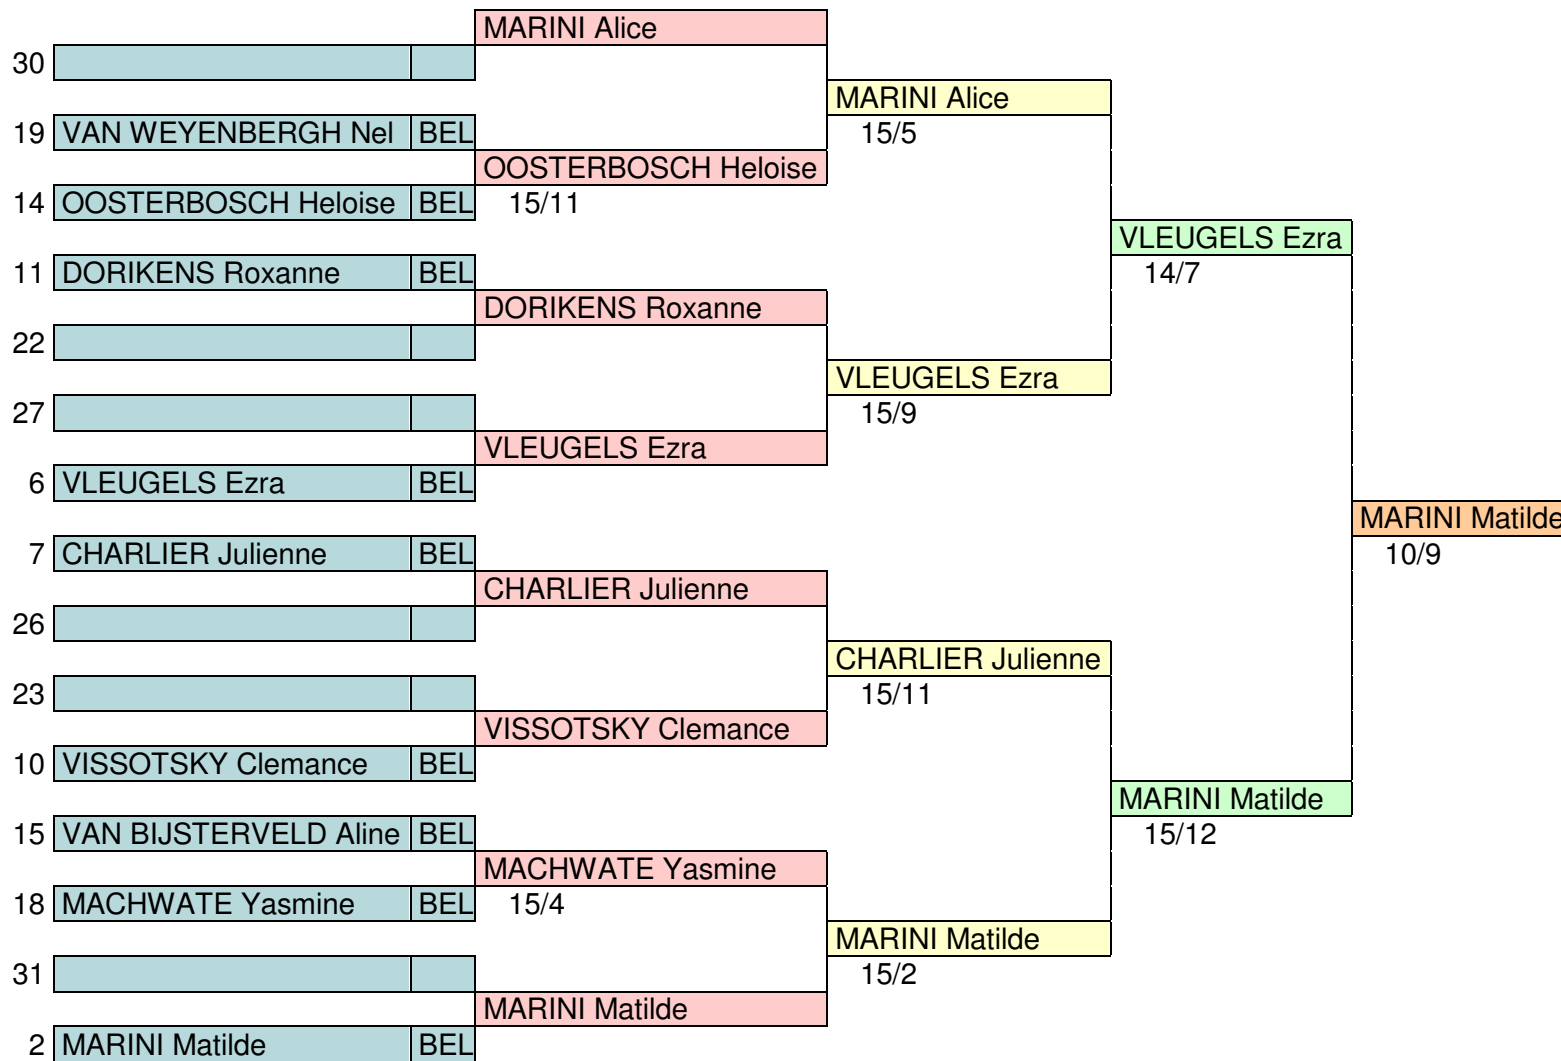

Poule No 2									V/M	Indice	TD
CHARLIER Julienne	BEL		V	3	V	V	4	V	4/6	12	27
DE JAEGHER Julie	BEL	0		0	V	V	1	1	2/6	-8	12
DOTTO Elena	BEL	V	V		V	V	V	V	6/6	24	30
WAUTERS Eveline	BEL	0	0	0		V	1	1	1/6	-21	7
VAN WEYENBERGH Nel	BEL	3	0	1	3		1	V	1/6	-16	13
MARINI Matilde	BEL	V	V	1	V	V		V	5/6	12	26
VANDEN HEEDE Laura	BEL	2	V	1	V	4	2		2/6	-3	19

Poule No 3									V/M	Indice	TD
VEREST Aline	BEL		4	V	2	V	V	V	4/6	6	26
MARINI Alice	BEL	V		V	V	0	V	V	5/6	7	25
VAN BIJSTERVELD Aline	BEL	2	3		V	1	V	3	2/6	-7	19
FABRY Sophie	BEL	V	1	4		V4	3	3	2/6	-5	20
VLEUGELS Ezra	BEL	2	V	V	3		V	V	4/6	15	25
FREDERIX Sofie	BEL	4	2	2	V	0		V	2/6	-9	18
OOSTERBOSCH Heloise	BEL	2	3	V	V	0	4		2/6	-7	19

Belgisch kampioenschap - Championnat de Belgique

Floret Dames Miniemen - Fleuret Dames Minimes

30/01/2011

Classement à la fin les poules

Rg	Nom	Prénom	Nat	Club	Vic/ match	Ind	TD
1	DOTTO	Elena	BEL	WOLUWE	6/6	24	30
2	MARINI	Matilde	BEL	DAMOCLES	5/6	12	26
3	MARINI	Alice	BEL	DAMOCLES	5/6	7	25
4	MOUHA	Marie	BEL	EMBOURG	4/5	15	22
5	PRAILE	Manon	BEL	BESSEMANS	4/5	7	20
6	VLEUGELS	Ezra	BEL	OMNISWORD	4/6	15	25
7	CHARLIER	Julienne	BEL	EMBOURG	4/6	12	27
8	VEREST	Aline	BEL	FC OLYMPIA	4/6	6	26
9	DORMEUS	Flors	BEL	DAMOCLES	2/5	1	19
10	VISSOTSKY	Clemance	BEL	CEEB	2/5	-2	16
11	DORIKENS	Roxanne	BEL	OMNISWORD	2/5	-2	15
12	VANDEN HEEDE	Laura	BEL	DE MANESCHERMER	2/6	-3	19
13	FABRY	Sophie	BEL	VERVIERS	2/6	-5	20
14	OOSTERBOSCH	Heloise	BEL	EMBOURG	2/6	-7	19
14	VAN BIJSTERVELD	Aline	BEL	SK SINT-NIKLAAS	2/6	-7	19
16	DE JAEGHER	Julie	BEL	SK SINT-NIKLAAS	2/6	-8	12
17	FREDERIX	Sofie	BEL	HERCKENRODE	2/6	-9	18
18	MACHWATE	Yasmine	BEL	DAMOCLES	1/5	-19	4
19	VAN WEYENBERGH	Nel	BEL	DAMOCLES	1/6	-16	13
20	WAUTERS	Eveline	BEL	HERCKENRODE	1/6	-21	7