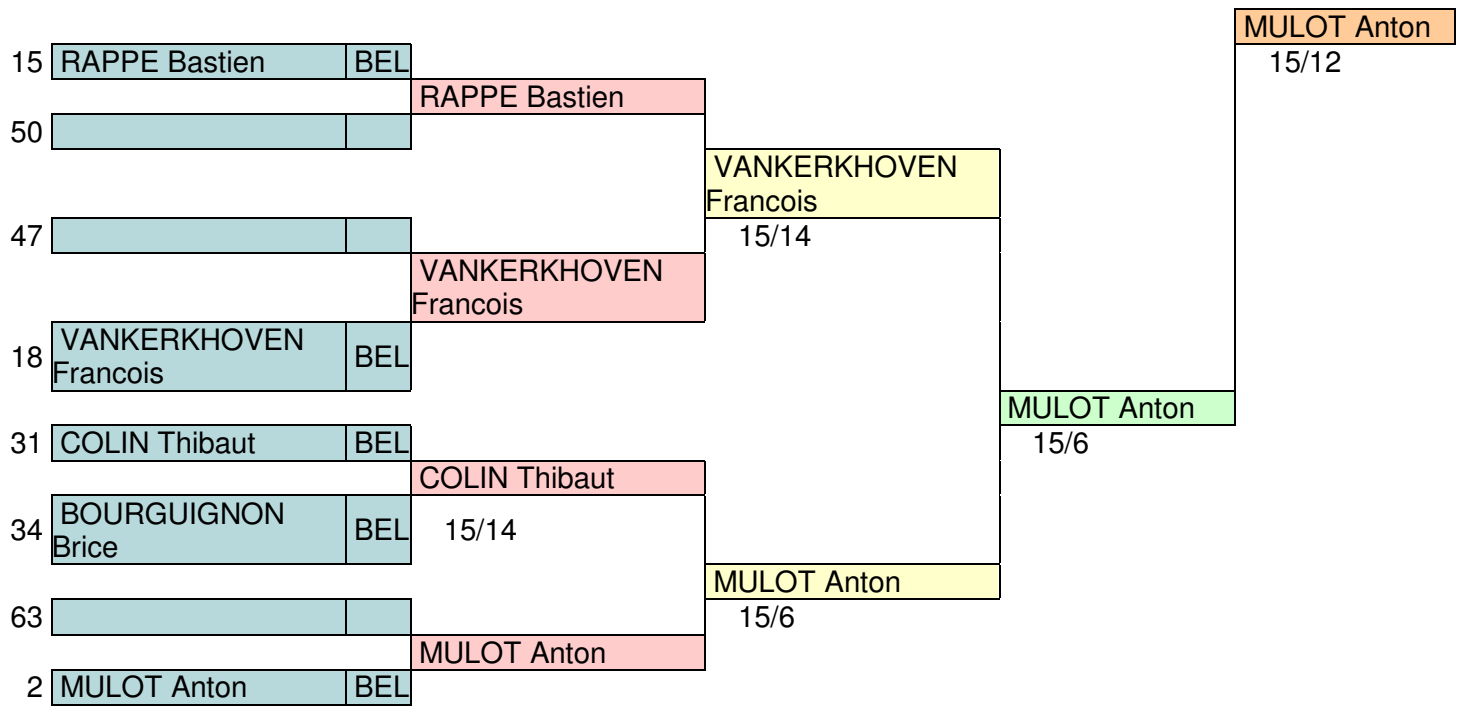

14	DELATTE	Jules	BEL	SALLE ARMES	4/6	1	21
15	RAPPE	Bastien	BEL	ARLON	3/5	5	20
16	LEROY	Olivier	BEL	ASC	3/6	8	25
17	KÜNZ	Yannick	BEL	HERCKENROD E	3/6	7	24
18	VANKERKHOVE N	Francois	BEL	CHARLEROI	3/6	5	24
19	LEMAIRE	Nathan	BEL	JURBISE	3/6	0	21
20	GOORIS	Andreo	BEL	PARCIVAL	3/6	-2	20
21	DE CALLATAY	Timour	BEL	CEEB	3/6	-3	20
22	VAN HIMBEECK	Achille	BEL	S.A.WEZOWSKI	2/5	1	19
23	IANIRI	Alessio	BEL	CHARLEROI	2/6	0	20
24	DAMANET	Martin	BEL	LLL	2/6	-7	19
25	JESPERS	Nils	BEL	S.A.WEZOWSKI	2/6	-12	11
26	LERMUSIEAUX	Guillaume	BEL	JURBISE	1/5	-11	11
27	THOMAS	Victor	BEL	SALLE ARMES	1/6	-3	21
28	PONCIN	Nicolas	BEL	GAUMAIS	1/6	-8	21
29	HECQUET	Antoine	BEL	LA HESTRE	1/6	-15	11
30	VAN DEN EIJNDEN	Lucas	BEL	S.A.WEZOWSKI	1/6	-23	3
31	COLIN	Thibaut	BEL	CEEB	0/6	-17	12
32	HUYBRECHTS	Michiel	BEL	HERCKENROD E	0/5	-19	6
33	DEPOVERE	Tibo	BEL	S.A.WEZOWSKI	0/6	-20	10
34	BOURGUIGNON	Brice	BEL	CEEB	0/6	-21	7

Tableau de 64

1	BLOMMAERT Felix	BEL			
			BLOMMAERT Felix		
64					
				BLOMMAERT Felix	
33	DEPOVERE Tibo	BEL		15/3	
			HUYBRECHTS Michiel		
32	HUYBRECHTS Michiel	BEL	15/14		
					BLOMMAERT Felix
17	KÜNZ Yannick	BEL		15/8	
			KÜNZ Yannick		
48					
				LEROY Olivier	
49				15/7	
			LEROY Olivier		
16	LEROY Olivier	BEL			
					BLOMMAERT Felix
9	TRAMACERE Davide L	BEL		15/12	
			TRAMACERE Davide L		
56					
				TRAMACERE Davide L	
41				15/6	
			DAMANET Martin		
24	DAMANET Martin	BEL			
					TRAMACERE Davide L
25	JESPERS Nils	BEL		15/12	