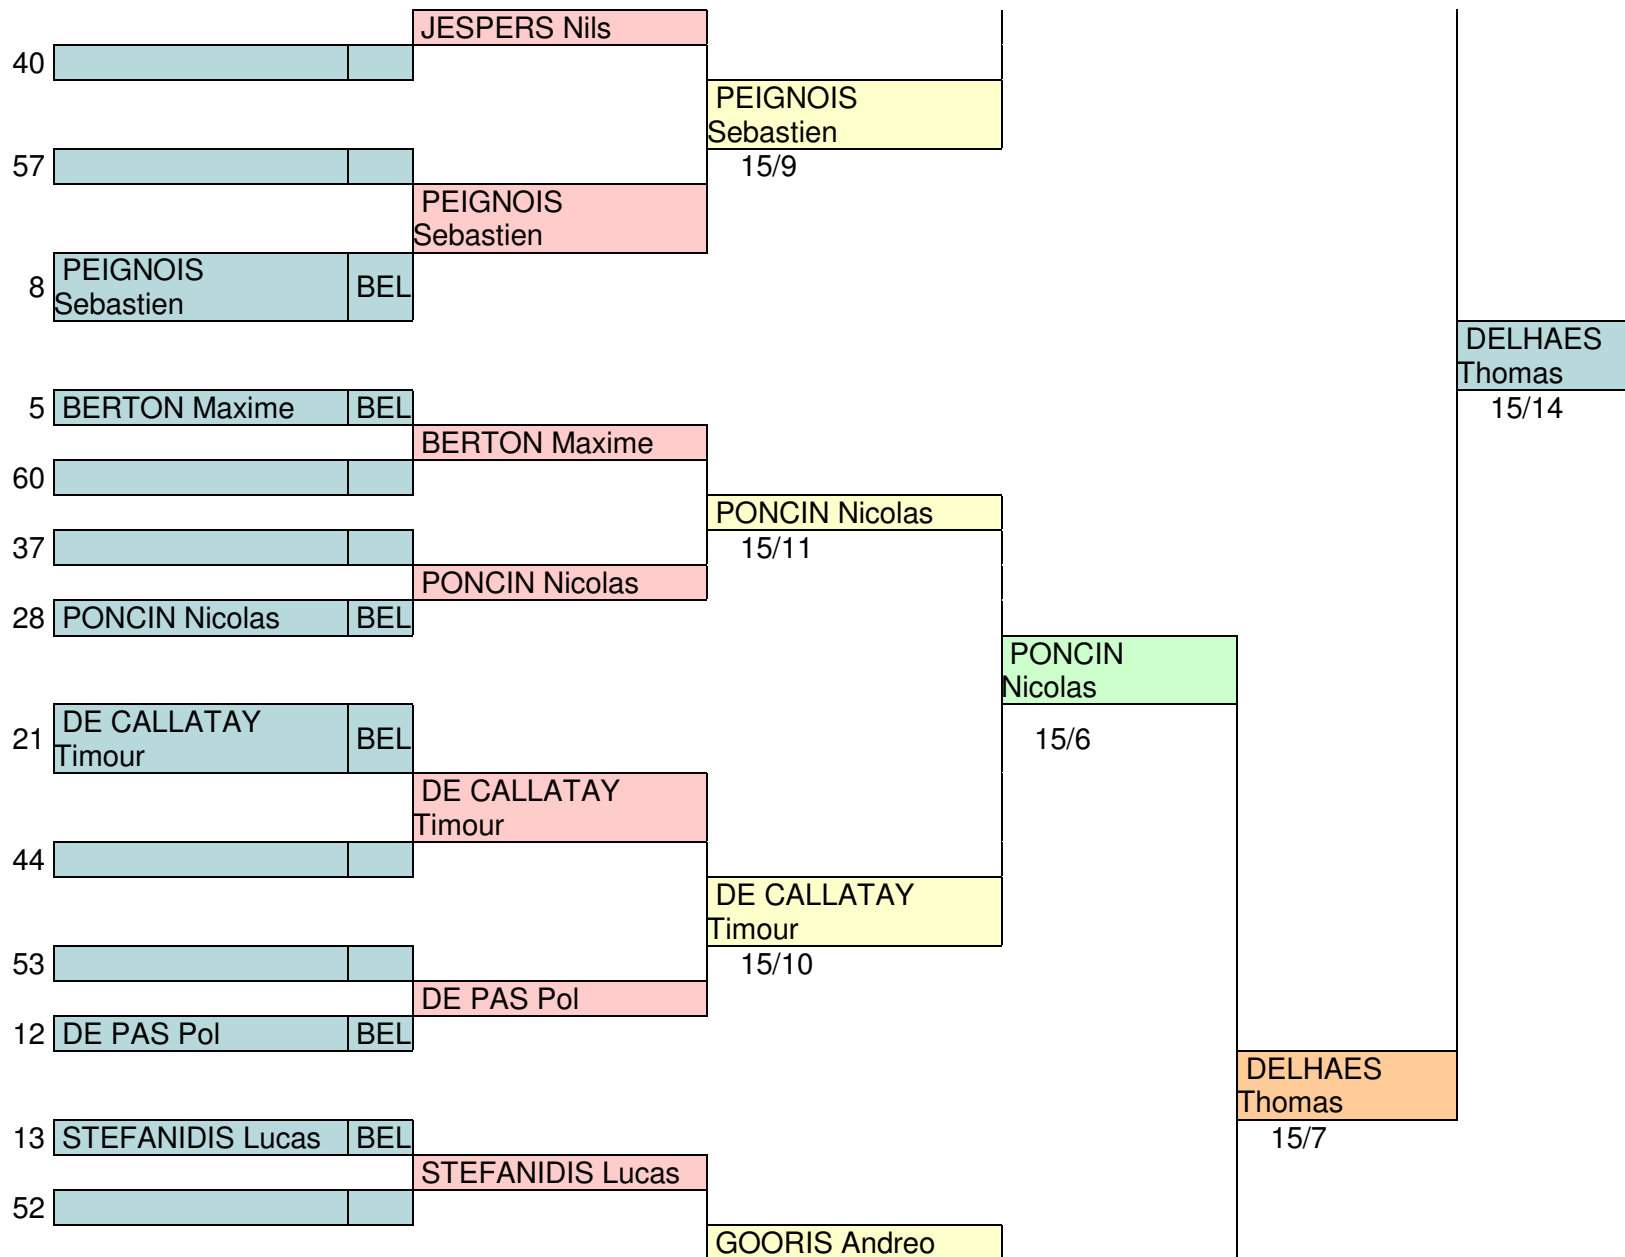

Tableau de 64

1	BLOMMAERT Felix	BEL			
			BLOMMAERT Felix		
64					
				BLOMMAERT Felix	
33	DEPOVERE Tibo	BEL		15/3	
			HUYBRECHTS Michiel		
32	HUYBRECHTS Michiel	BEL	15/14		
					BLOMMAERT Felix
17	KÜNZ Yannick	BEL		15/8	
			KÜNZ Yannick		
48					
				LEROY Olivier	
49				15/7	
			LEROY Olivier		
16	LEROY Olivier	BEL			
					BLOMMAERT Felix
9	TRAMACERE Davide L	BEL		15/12	
			TRAMACERE Davide L		
56					
				TRAMACERE Davide L	
41				15/6	
			DAMANET Martin		
24	DAMANET Martin	BEL			
					TRAMACERE Davide L
25	JESPERS Nils	BEL		15/12